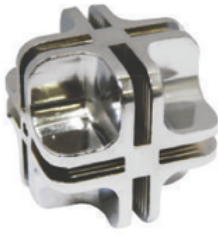

Rasul Conectivos

11 2977-6255

11 97616-1290

1/8 A "L"

1/8 F "LO"

1/4 A "T"

1/4 F "TO"

1/2 A "X"

1/2 F "XO"

1/1 Bolão

Nº1

X VAZADO

T VAZADO

REFORÇO L

REFORÇO T

"H"

1/8 F COM FURO

1/4 F COM FURO

PÉ RODIZIO PARA TELA

PÉ 1/8 F
C/7 CM

PÉ 1/4 F
C/7 CM

PÉ 1/1
C/7 CM

PÉ 1/8 F
C/10 CM

PÉ 1/4 F
C/10 CM